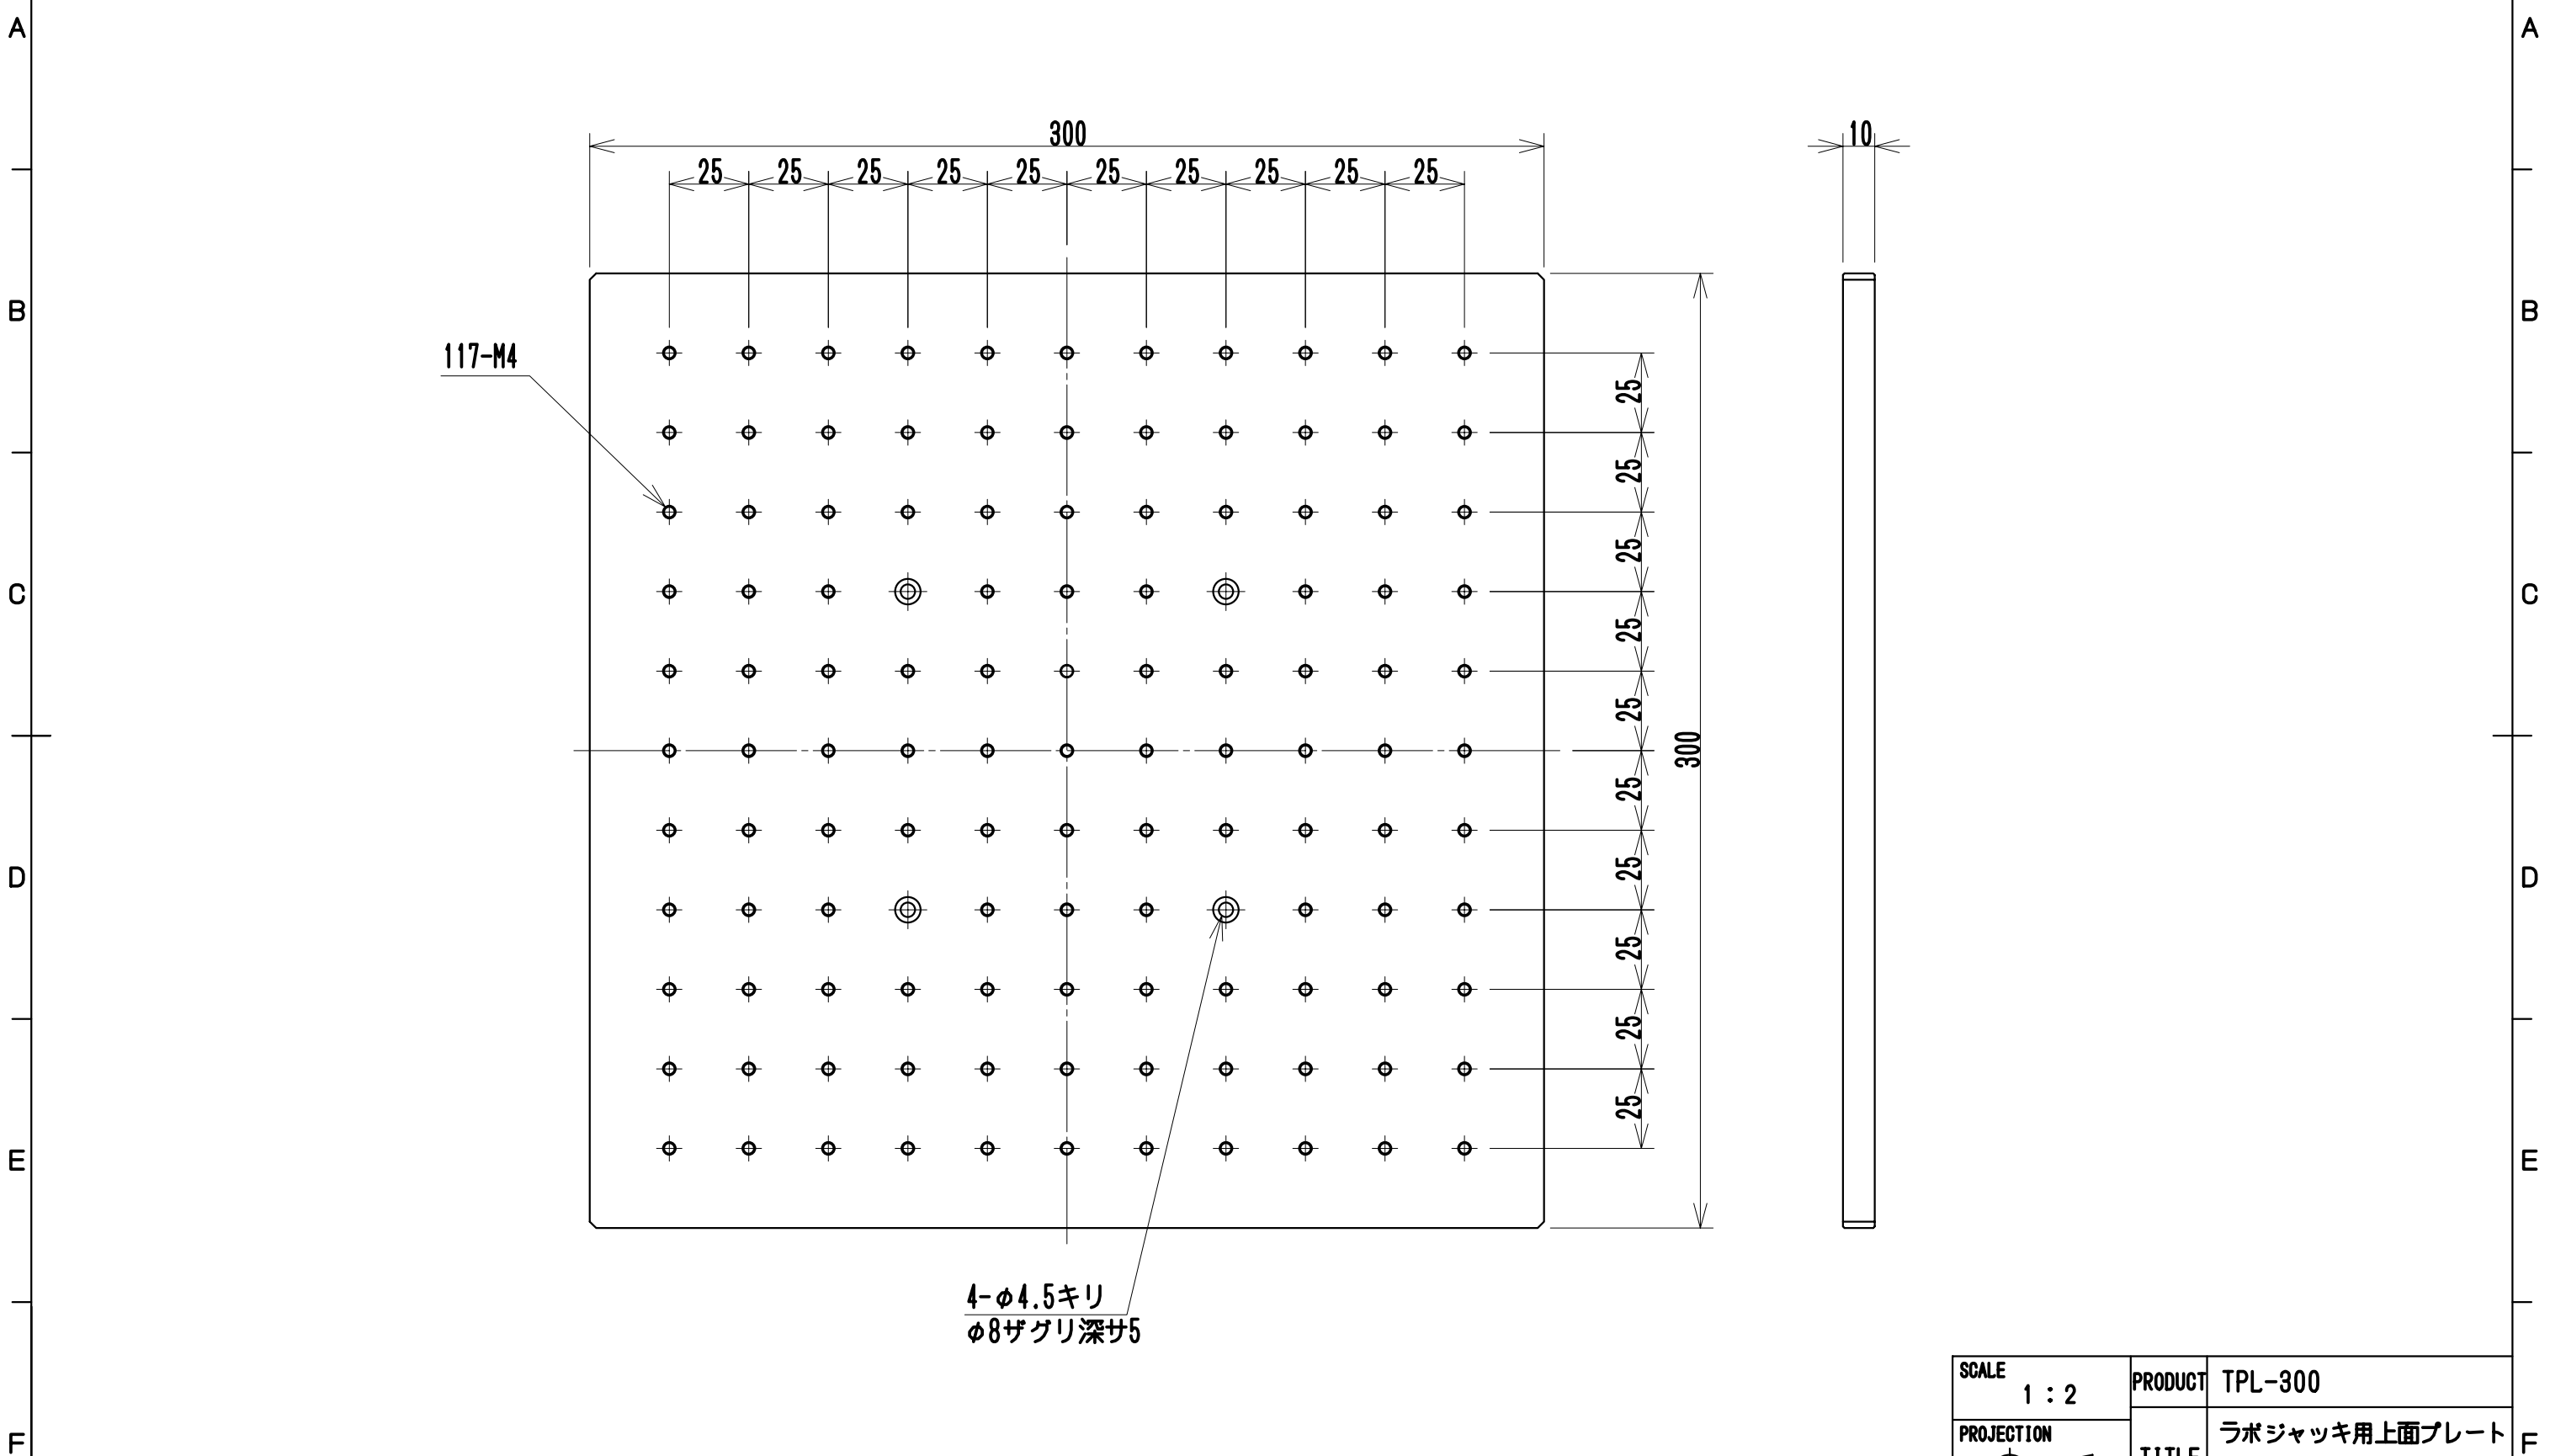

1 2 3 4 5 6

117-M4

4-φ4.5キリ
φ8ザグリ深サ5

SCALE 1 : 2	PRODUCT TPL-300		
PROJECTION 	TITLE ラボジャッキ用上面プレート		
Product No.	Drawing No.	Page	Rev.
-		1/1	-