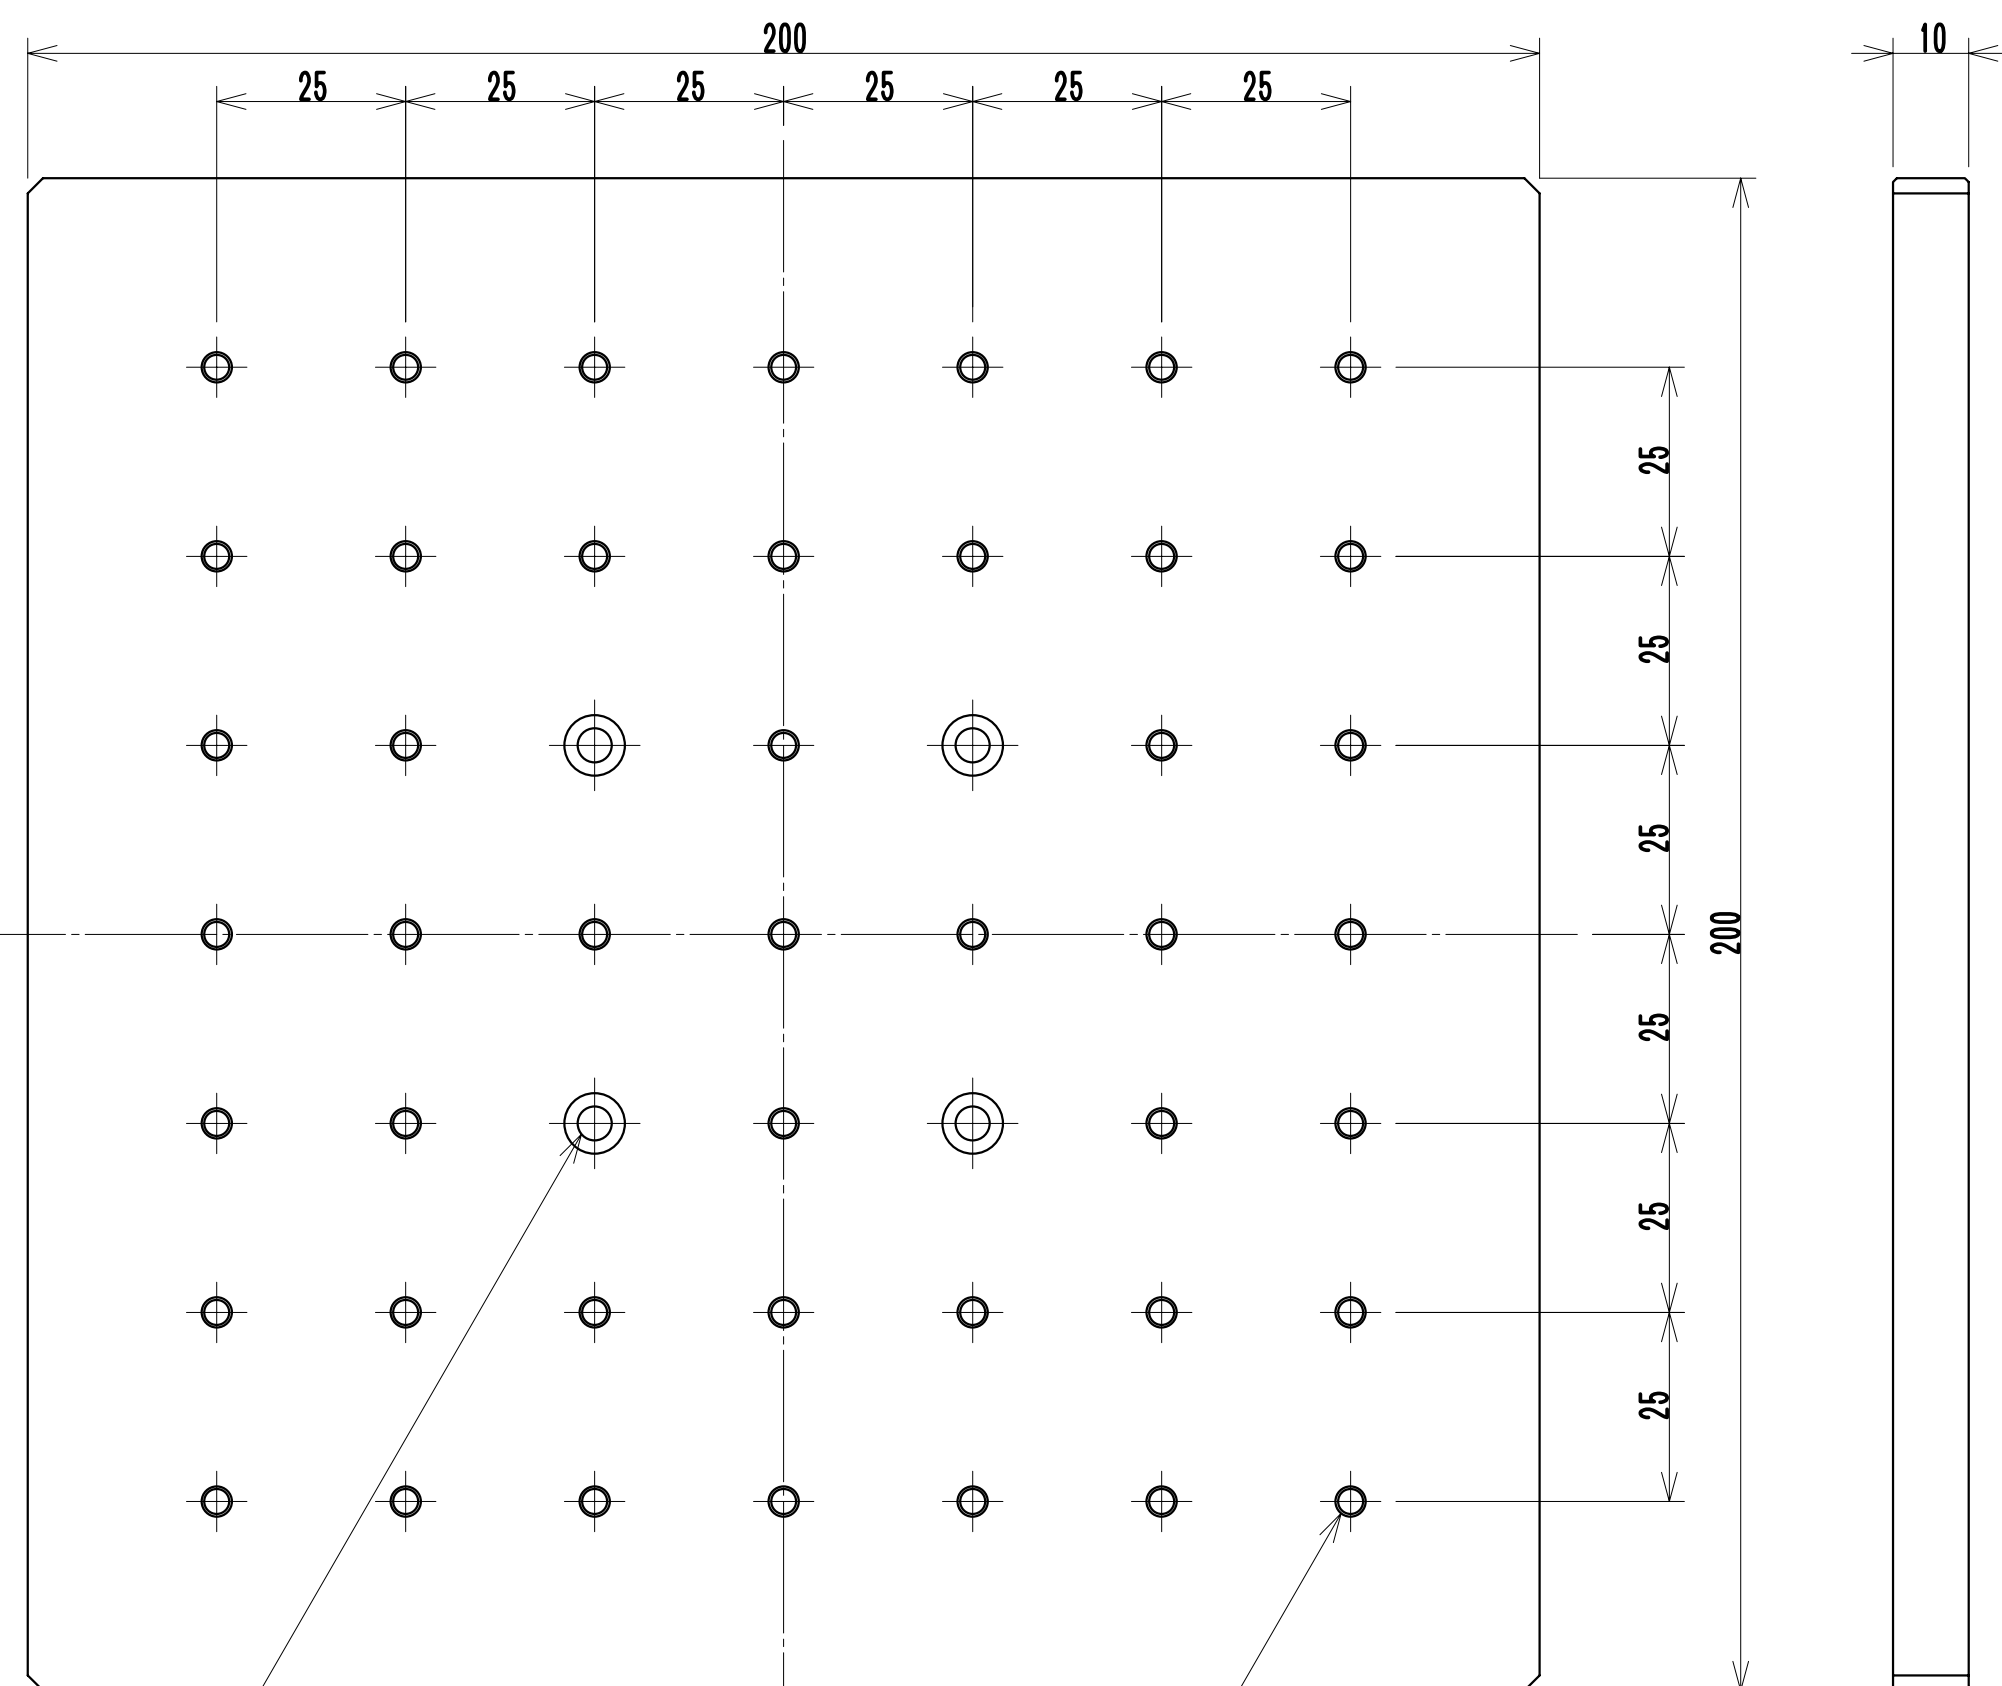

1 2 3 4 5 6

4-φ4.5キリ
φ8ザグリ深サ5

45-M4タップ深サ10

SCALE	1 : 1	PRODUCT	TPL-200		
PROJECTION		TITLE	ラボジャッキ用上面プレート		
Product No.	-	Drawing No.		Page	Rev.
				1 / 1	-